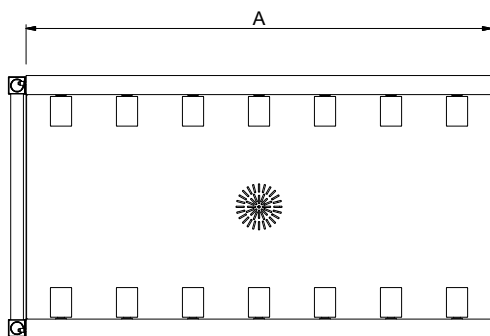

Constructie

- Standaard geleverd met één pootstel.
- De roestvrijstaal stelpoten zijn +50/-50 mm in hoogte verstelbaar, voor de juiste hoogte instelling ten opzichte van de afwasmachine.
- Gelaste solide flensen voor een sterke verbinding van de units.
- Alle oppervlakken zijn glad en gepolijst uitgevoerd.
- De 40x40 mm poten zijn van roestvrijstaal buis AISI304.
- De lebak is van 1,2 mm dik roestvrijstaal AISI304.
- Het extra leverbare zelfdragende bodemschap maakt een draagframe overbodig.
- Rollenbanen kunnen optioneel voorzien worden van een eindplaat, een eindschakelaar, korven geleiderrekken, een bodemschap of een bodemrooster.
- De schuin aflopende bodem van de tafel maakt een snelle waterafvoer mogelijk.

Duurzaamheid

- De rollenbanen met korte rollen zijn leverbaar met een lengte vanaf 400 mm olopend met 100 mm tot 2600 mm.

Goedkeuring _____

Front aanzicht

Zij aanzicht

D = Afvoer

Boven aanzicht

Water

Afvoer aansluiting 1"1/2

Algemene gegevens

Externe afmetingen, lengte	1900 mm
Externe afmetingen, breedte	620 mm
Externe afmetingen, hoogte	910 mm
Gewicht, netto	23 kg
Hoogte verstelling	50/50 mm
Lekbak materiaal	Roestvrijstaal 1.4301 (AISI304)
Type rollers	Kort