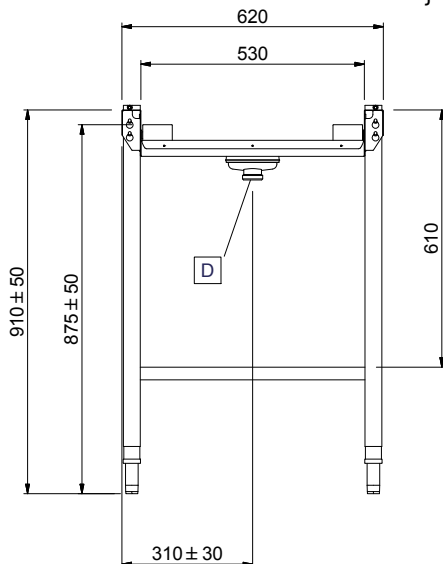

Constructie

- Standaard geleverd met één pootstel.
- De roestvrijstaal stelpoten zijn +50/-50 mm in hoogte verstelbaar, voor de juiste hoogte instelling ten opzichte van de afwasmachine.
- Gelaste solide flensen voor een sterke verbinding van de units.
- Alle oppervlakken zijn glad en gepolijst uitgevoerd.
- De 40x40 mm poten zijn van roestvrijstaal buis AISI304.
- De lebak is van 1,2 mm dik roestvrijstaal AISI304.
- Het extra leverbare zelfdragende bodemschap maakt een draagframe overbodig.
- Rollenbanen kunnen optioneel voorzien worden van een eindplaat, een eindschakelaar, korven geleiderrekken, een bodemschap of een bodemrooster.
- De schuin aflopende bodem van de tafel maakt een snelle waterafvoer mogelijk.

Duurzaamheid

- De rollenbanen met korte rollen zijn leverbaar met een lengte vanaf 400 mm olopend met 100 mm tot 2600 mm.

Goedkeuring _____

Front aanzicht

Zij aanzicht

D = Afvoer

Boven aanzicht

Water

Afvoer aansluiting 1"1/2

Algemene gegevens

Externe afmetingen, lengte	1900 mm
Externe afmetingen, breedte	620 mm
Externe afmetingen, hoogte	910 mm
Gewicht, netto	23 kg
Hoogte verstelling	50/50 mm
Lekbak materiaal	Roestvrijstaal 1.4301 (AISI304)
Type rollers	Kort